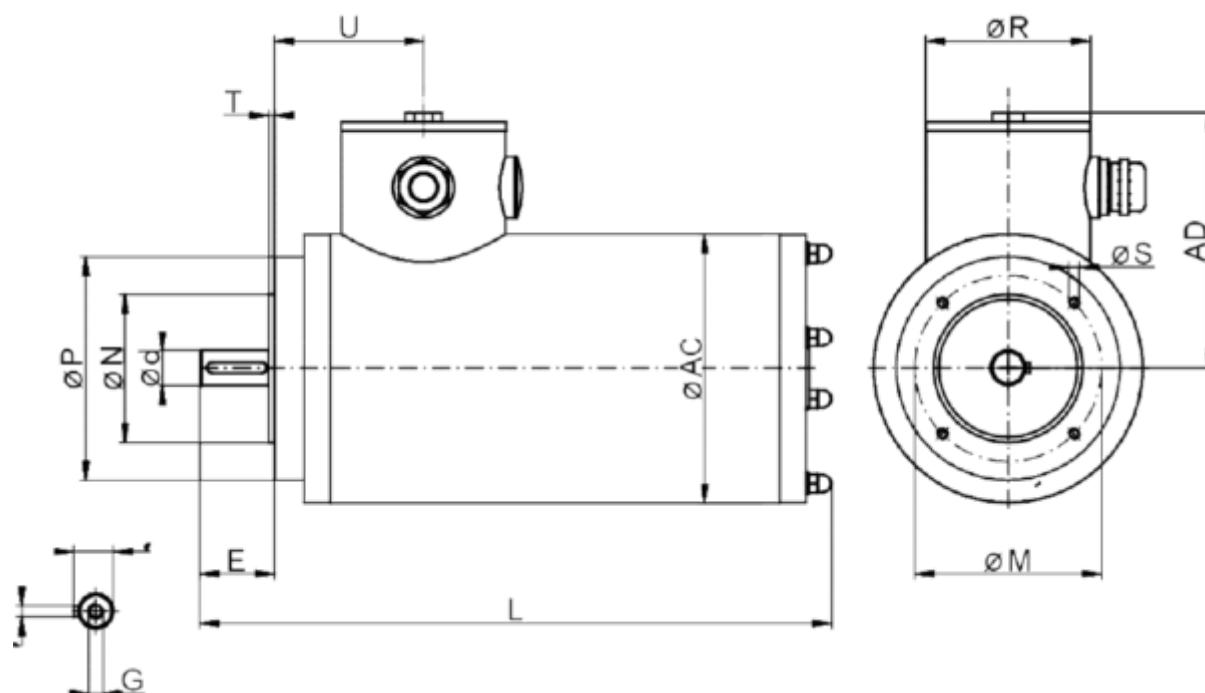

Varenummer: 25560002521570

Beskrivelse: BEGE rustfast AC motor EBS63L-2 IEC63 B14
0,25KW 2800 o/min 3x230/400V 50HZ IP69K PTC

Mål

B14

A = 100	E = 23	Ød = 11
A/2 = 50	F = 4	ØR = 76
AB = 125	G = M4	
AC = 114	H = 63	
AD = 117	K = 7	
B = 80	L = 237	
C = 40	P = 114	
dF = 12.5	U = 105	